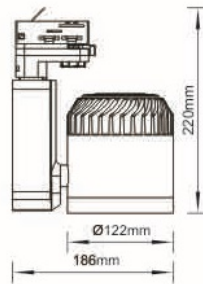

Kontakt, Kundenbetreuung und Bestellannahme:

Westeck (UG)

Dorfstr. 45

85221 Dachau

Tel: ++49-(0)8131-337837-0

Fax: ++49-(0)8131-337837-6

Email: mail@westeck-led.de