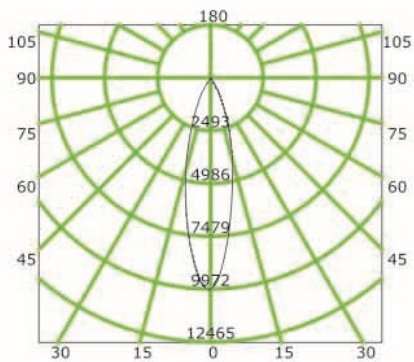

Kontakt, Kundenbetreuung und Bestellannahme:

Westeck (UG)

Dorfstr. 45

85221 Dachau

Tel: ++49-(0)8131-337837-0

Fax: ++49-(0)8131-337837-6

Email: mail@westeck-led.de